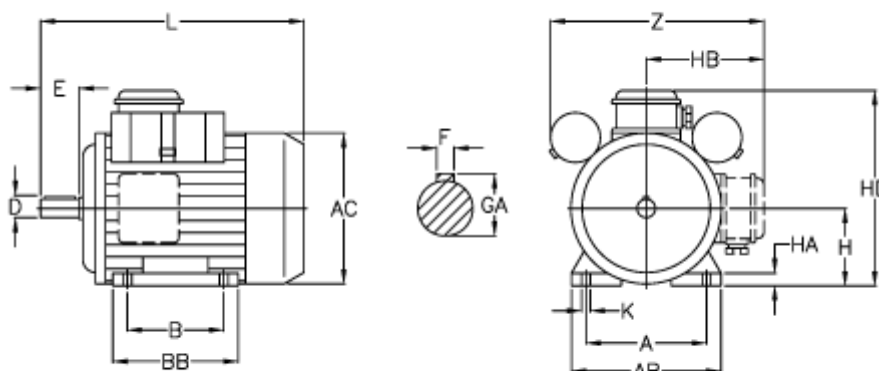

Varenummer: 25037662002

Beskrivelse: ICME Asynkronmotor MD80 B6 0,37KW
900 o/m 1x230 V B3 med start- & driftskondensator

Mål

A = 125	H = 80
AB = 155	HA = 13
AC = 156	HB = 122
B = 100	K = 9
D = 19	L = 305
E = 40	Z = 230
F = 6	
GA = 21.5	